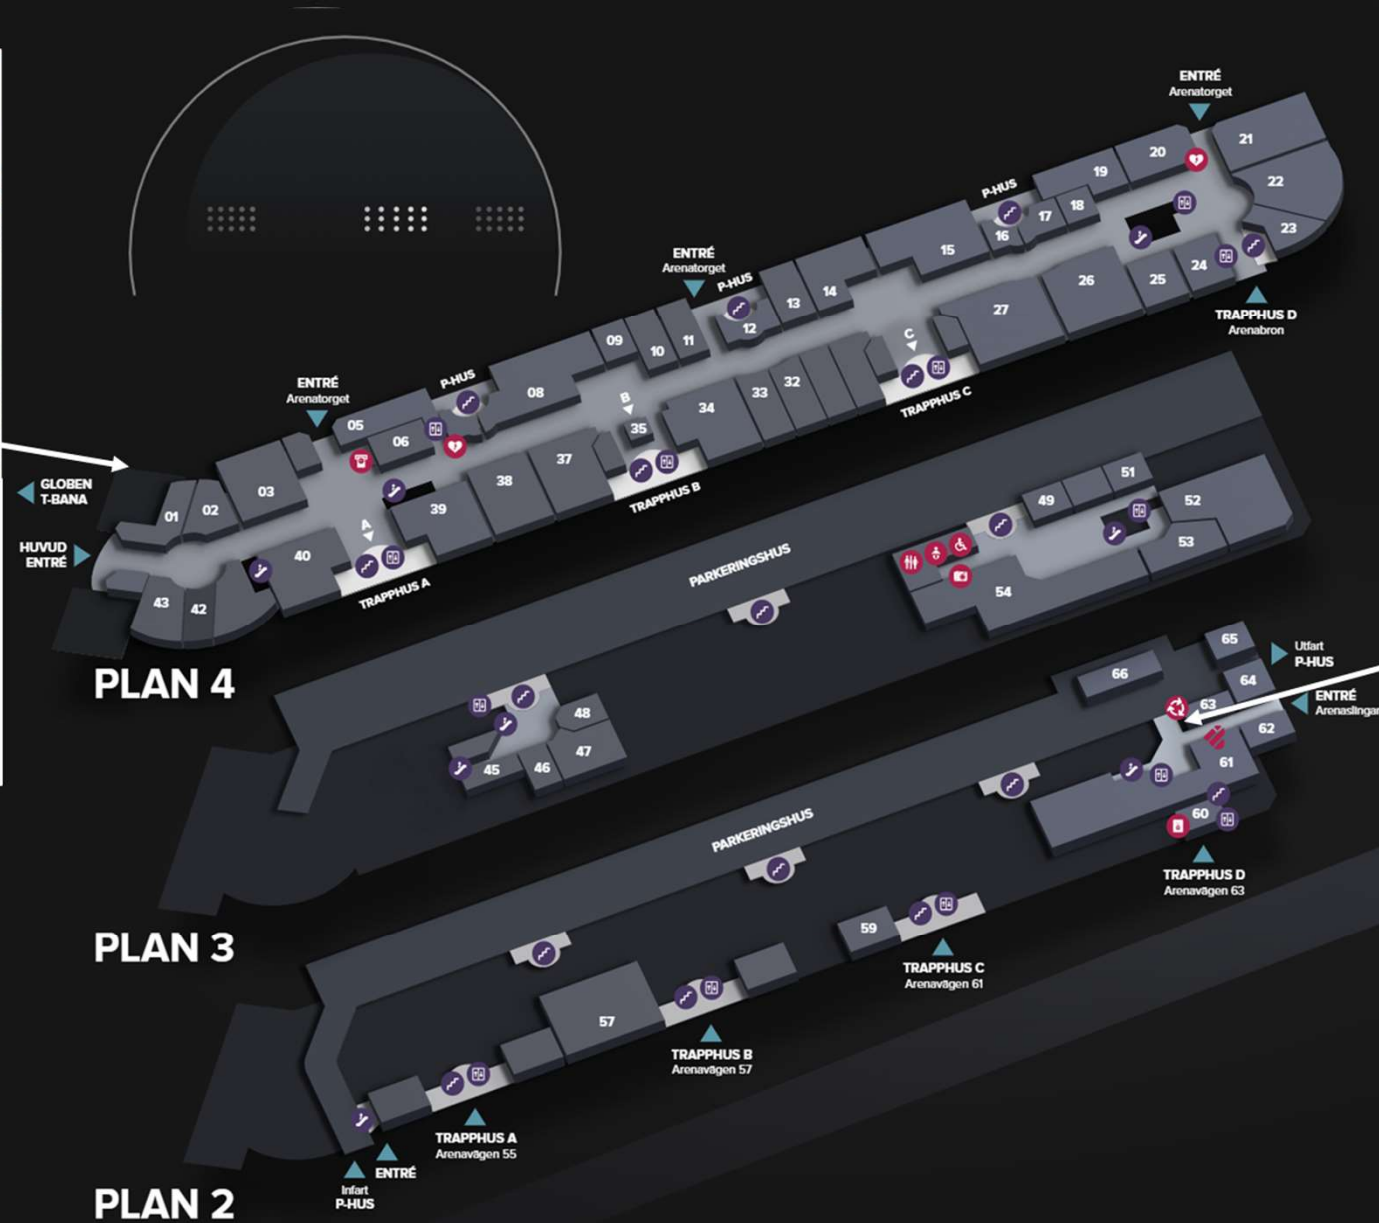

Effektförvaring

- Utomhus vid huvudentrén
- Öppettider 16.00-24.00
- Kostnad 100 kr/inlämnad effekt
- Alla kort, ej swish

Säkerhetskontroll av alla effekter innan inlämning

Förvaringskåp

- Garaget plan 1
- 29 kr/h för små boxar
- 49 kr/h för stora boxar
- Betalning med mobiltelefon

06:00 – 21:00

Nås via shoppingen & garagets entréer

21:00 – 23:30

Nås endast via garagets entréer